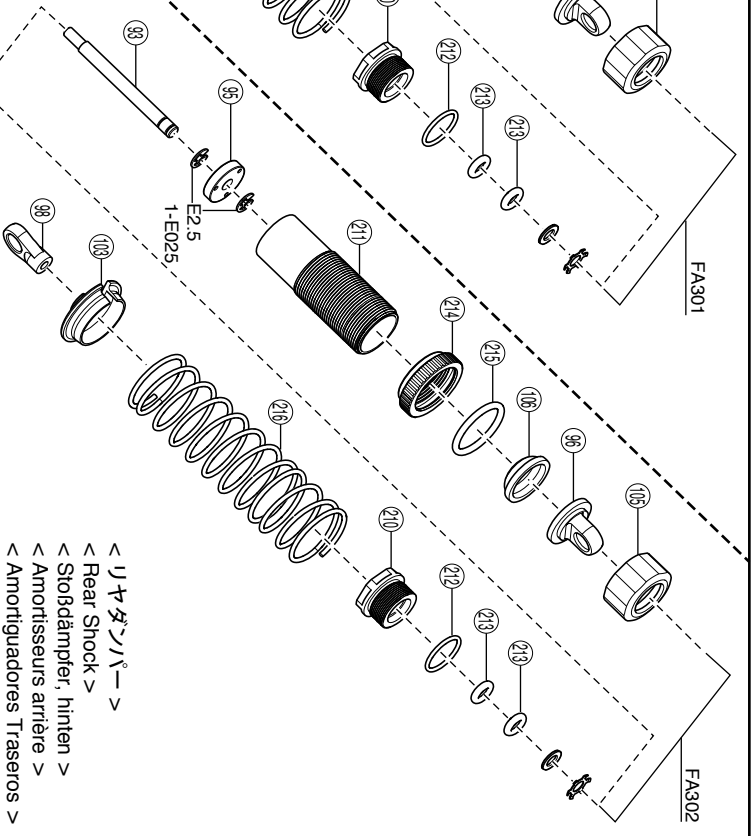

FA302

- < リヤショック >
- < Rear Shock >
- < Stoßdämpfer, hinten >
- < Amortisseurs arrière >
- < Amortiguadores Traseros >