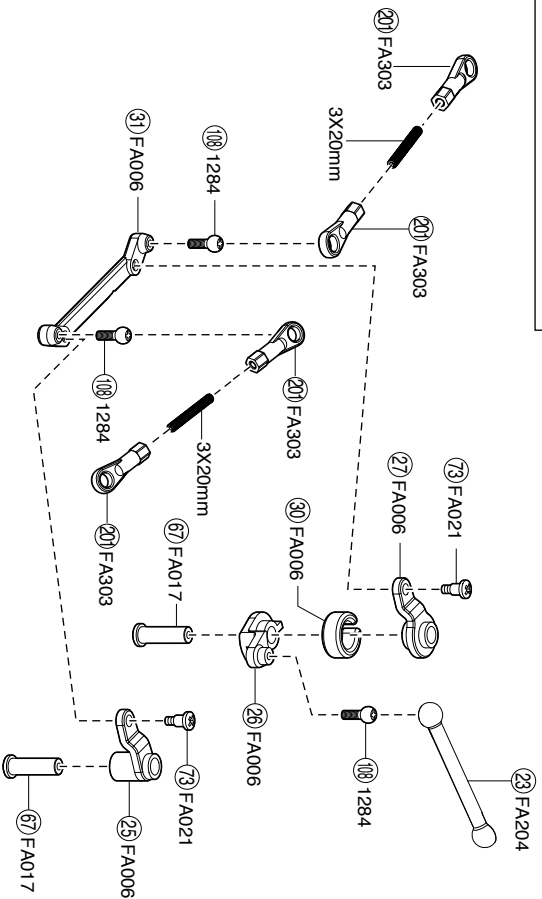

● 分解図

EXPLODED VIEW  
EXPLOSIONSZEICHNUNG  
VUE ECLATEE  
DESPIECE

フロント / Front / Vorne /  
 Avant / Delantera

サーボセイバー / Servo Saver / Servo Saver /  
Sauve-servo / Salvasersvos

アッパージャチス / Upper Chassis / Obere Chassisplatte /  
Chassis supérieur / Chassis Superior

センターシャフト / Center Shaft / Getriebeeinheit /  
Axe de differential central / Palier Central

モーター / Motor / Motor / Moteur

デフギヤ / Differential / Gear Differential  
 Differential / Diferencial

ショック / Shock Absorber / Stoßdämpfer  
 Amortisseur / Amortiguador

- < フロントショック >
- < Front Shock >
- < Stoßdämpfer, vorn >
- < Amortisseurs avant >
- < Amortiguadores Delanteros >

FA301

FA302

- < リヤショック >
- < Rear Shock >
- < Stoßdämpfer, hinten >
- < Amortisseurs arrière >
- < Amortiguadores Traseros >