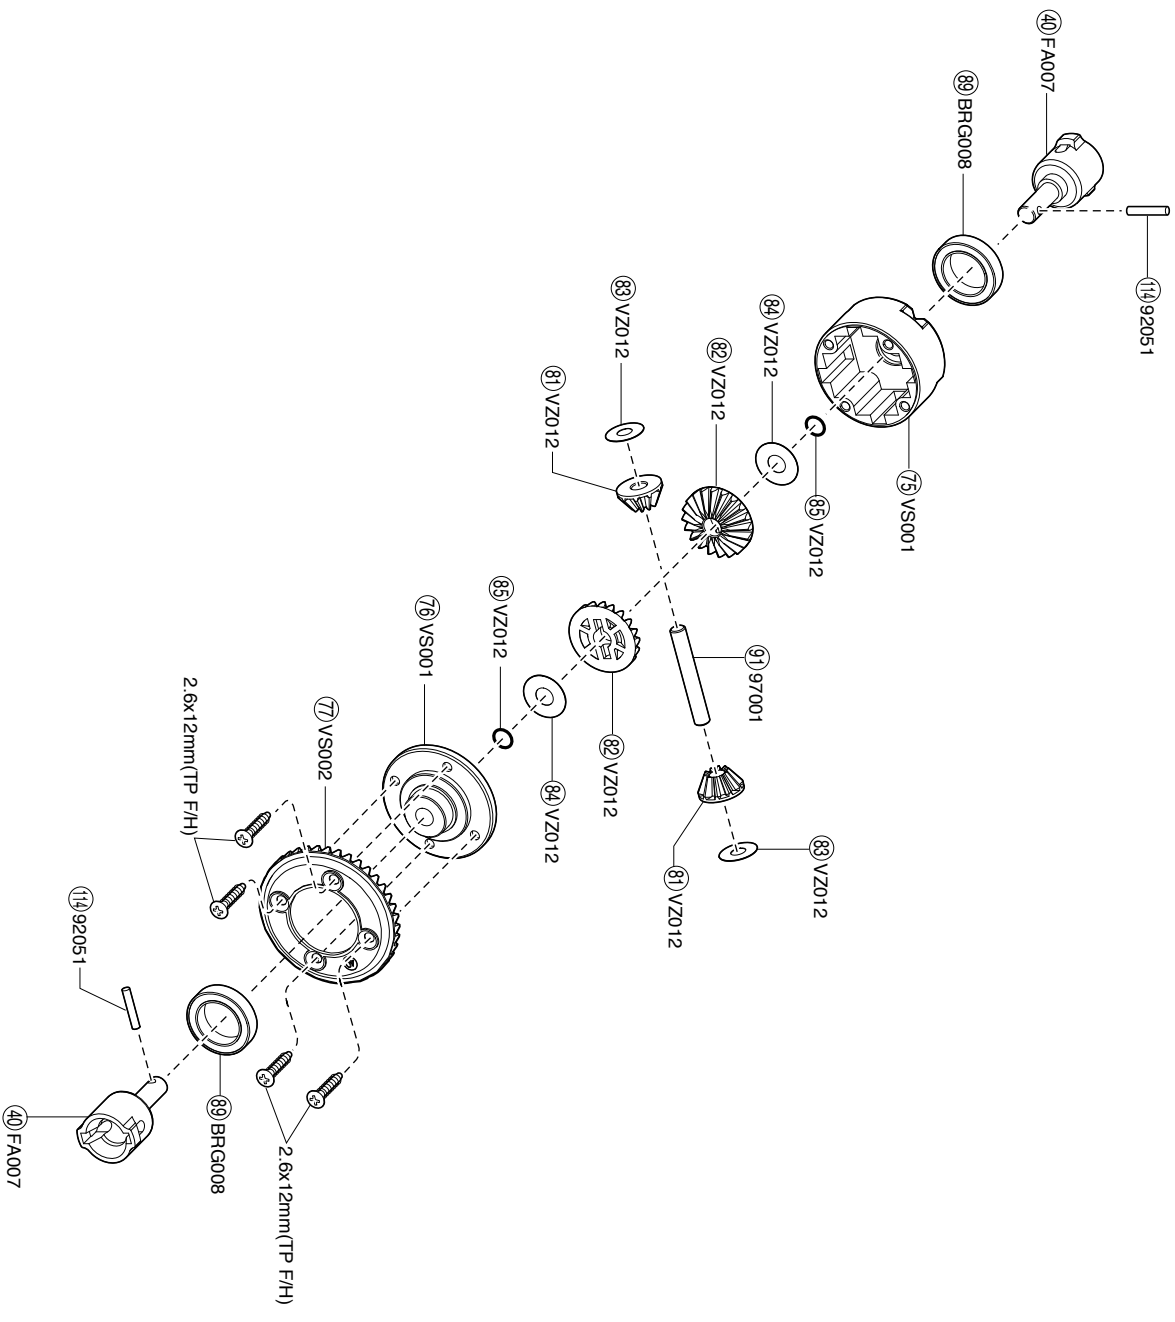

● 分解図

EXPLODED VIEW  
EXPLOSIONSZEICHNUNG  
VUE ECLATEE  
DESPIECE

フロント / Front / Vorne /  
 Avant / Delantera

サーボセイバー / Servo Saver / Servo Saver /  
Sauve-servo / Salvasersvos

アッパージャチス / Upper Chassis / Obere Chassisplatte /  
Chassis supérieur / Chassis Superior

センターシャフト / Center Shaft / Getriebeeinheit /  
Axe de differential central / Palier Central

モーター / Motor / Motor / Moteur

デフギヤ / Differential / Gear Differential  
 Differential / Diferencial

ショック / Shock Absorber / Stoßdämpfer  
 Amortisseur / Amortiguador

- < フロントショック >
- < Front Shock >
- < Stoßdämpfer, vorn >
- < Amortisseurs avant >
- < Amortiguadores Delanteros >

FA301

FA302

- < リヤショック >
- < Rear Shock >
- < Stoßdämpfer, hinten >
- < Amortisseurs arrière >
- < Amortiguadores Traseros >