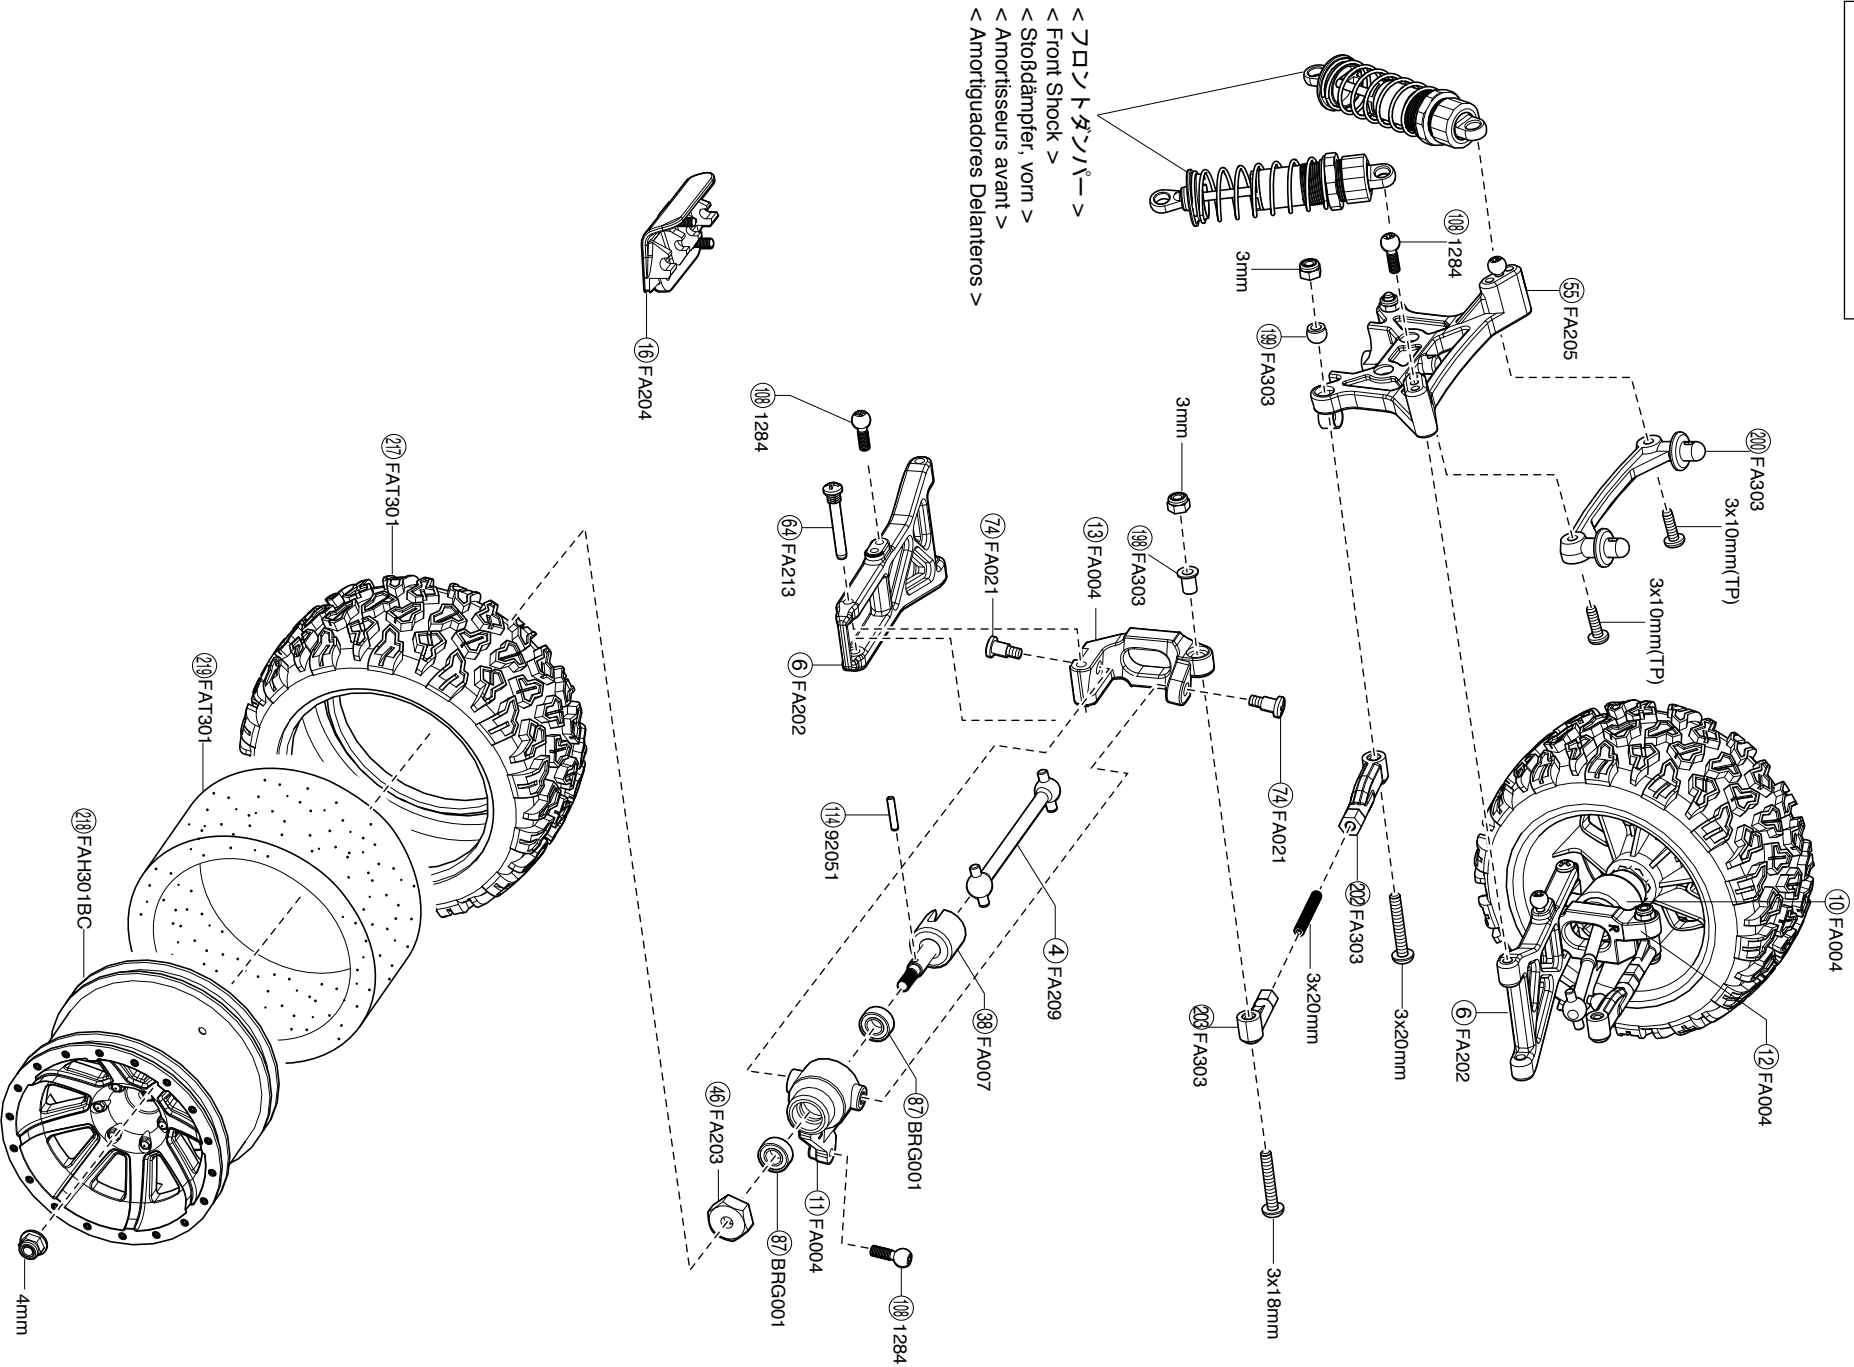

● 分解図

EXPLODED VIEW  
EXPLOSIONSZEICHNUNG  
VUE ECLATEE  
DESPIECE

フロント / Front / Vorne /  
 Avant / Delantera

サーボセイバー / Servo Saver / Servo Saver /  
Sauve-servo / Salvasersvos

アッパージャチス / Upper Chassis / Obere Chassisplatte /  
Chassis supérieur / Chassis Superior

センターシャフト / Center Shaft / Getriebeeinheit /  
Axe de differential central / Palier Central

モーター / Motor / Motor / Moteur

デフギヤ / Differential / Gear Differential  
 Differential / Diferencial

ショック / Shock Absorber / Stoßdämpfer  
 Amortisseur / Amortiguador

- < フロントショック >
- < Front Shock >
- < Stoßdämpfer, vorn >
- < Amortisseurs avant >
- < Amortiguadores Delanteros >

FA301

FA302

- < リヤショック >
- < Rear Shock >
- < Stoßdämpfer, hinten >
- < Amortisseurs arrière >
- < Amortiguadores Traseros >