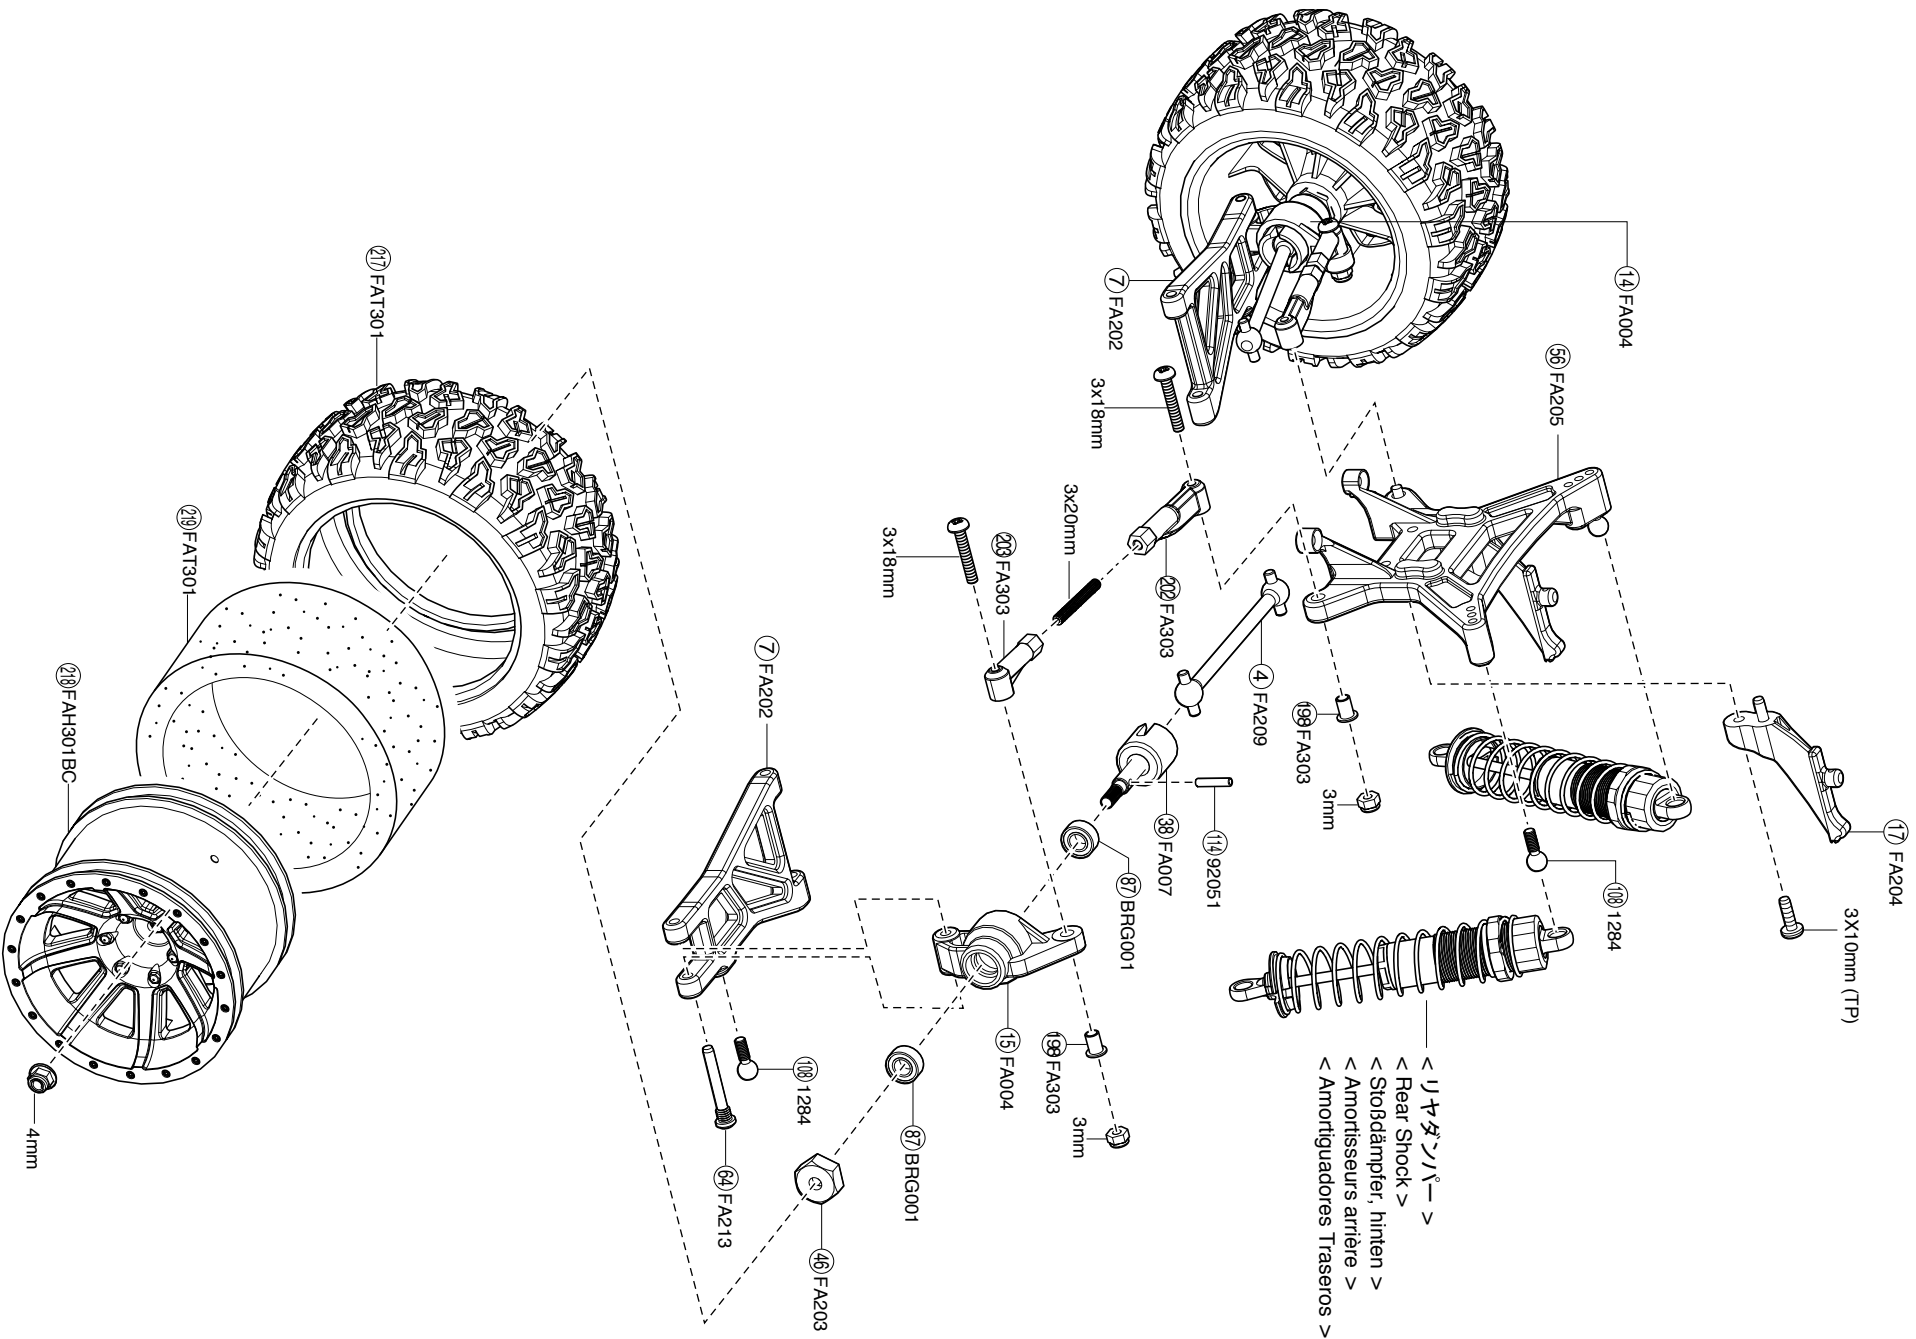

● 分解図

EXPLODED VIEW  
EXPLOSIONSZEICHNUNG  
VUE ECLATEE  
DESPIECE

フロント / Front / Vorne /  
 Avant / Delantera

サーボセイバー / Servo Saver / Servo Saver /  
Sauve-servo / Salvasersvos

アッパージャチス / Upper Chassis / Obere Chassisplatte /  
Chassis supérieur / Chassis Superior

センターシャフト / Center Shaft / Getriebeeinheit /  
Axe de differential central / Palier Central

モーター / Motor / Motor / Moteur

デフギヤ / Differential / Gear Differential  
 Differential / Diferencial

ショック / Shock Absorber / Stoßdämpfer  
 Amortisseur / Amortiguador

- < フロントショック >
- < Front Shock >
- < Stoßdämpfer, vorn >
- < Amortisseurs avant >
- < Amortiguadores Delanteros >

FA301

FA302

- < リヤショック >
- < Rear Shock >
- < Stoßdämpfer, hinten >
- < Amortisseurs arrière >
- < Amortiguadores Traseros >