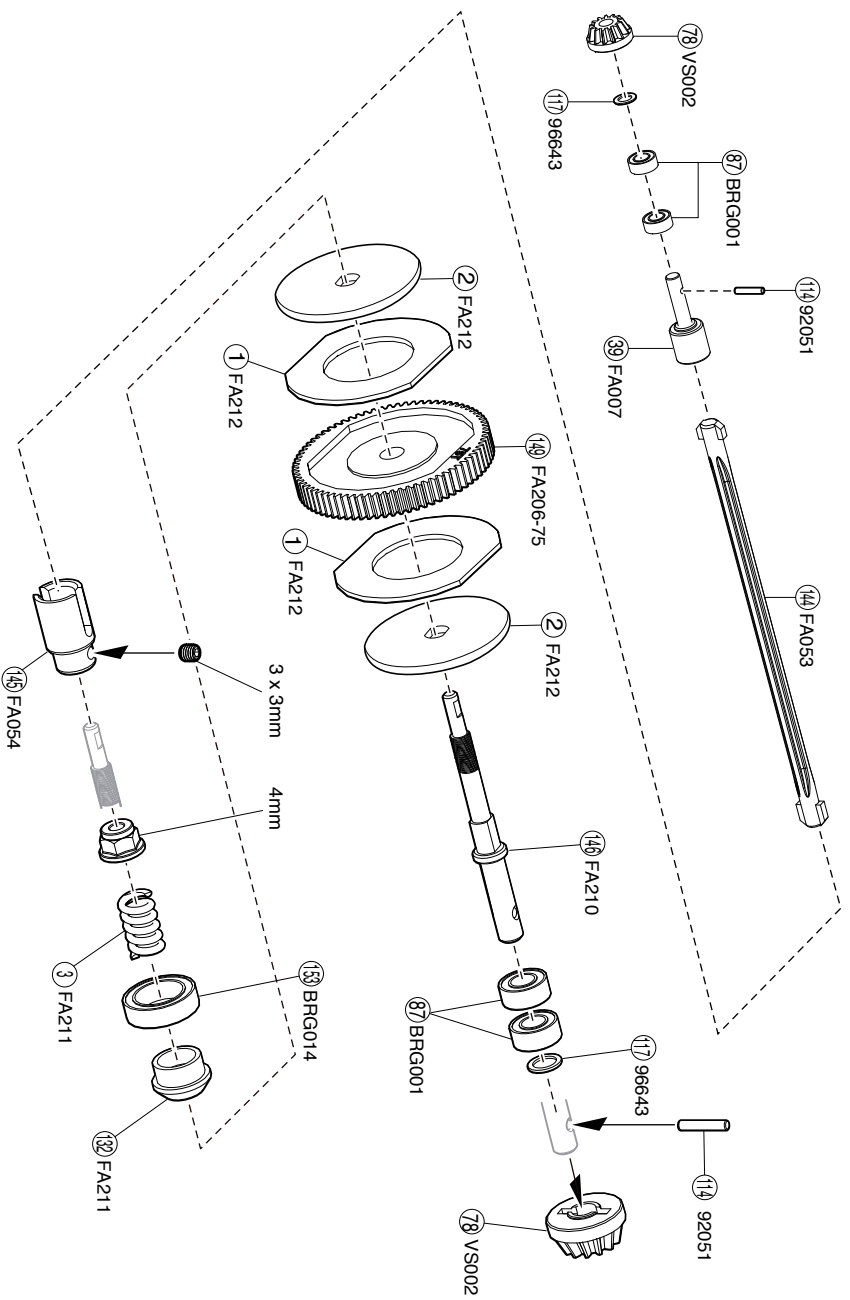

● 分解図

EXPLODED VIEW  
EXPLOSIONSZEICHNUNG  
VUE ECLATEE  
DESPIECE

フロント / Front / Vorne /  
 Avant / Delantera

サーボセイバー / Servo Saver / Servo Saver /  
Sauve-servo / Salvasersvos

アッパージャチス / Upper Chassis / Obere Chassisplatte /  
Chassis supérieur / Chassis Superior

センターシャフト / Center Shaft / Getriebeeinheit /  
Axe de differential central / Palier Central

モーター / Motor / Motor / Moteur

デフギヤ / Differential / Gear Differential  
 Differential / Diferencial

ショック / Shock Absorber / Stoßdämpfer  
 Amortisseur / Amortiguador

- < フロントショック >
- < Front Shock >
- < Stoßdämpfer, vorn >
- < Amortisseurs avant >
- < Amortiguadores Delanteros >

FA301

FA302

- < リヤショック >
- < Rear Shock >
- < Stoßdämpfer, hinten >
- < Amortisseurs arrière >
- < Amortiguadores Traseros >