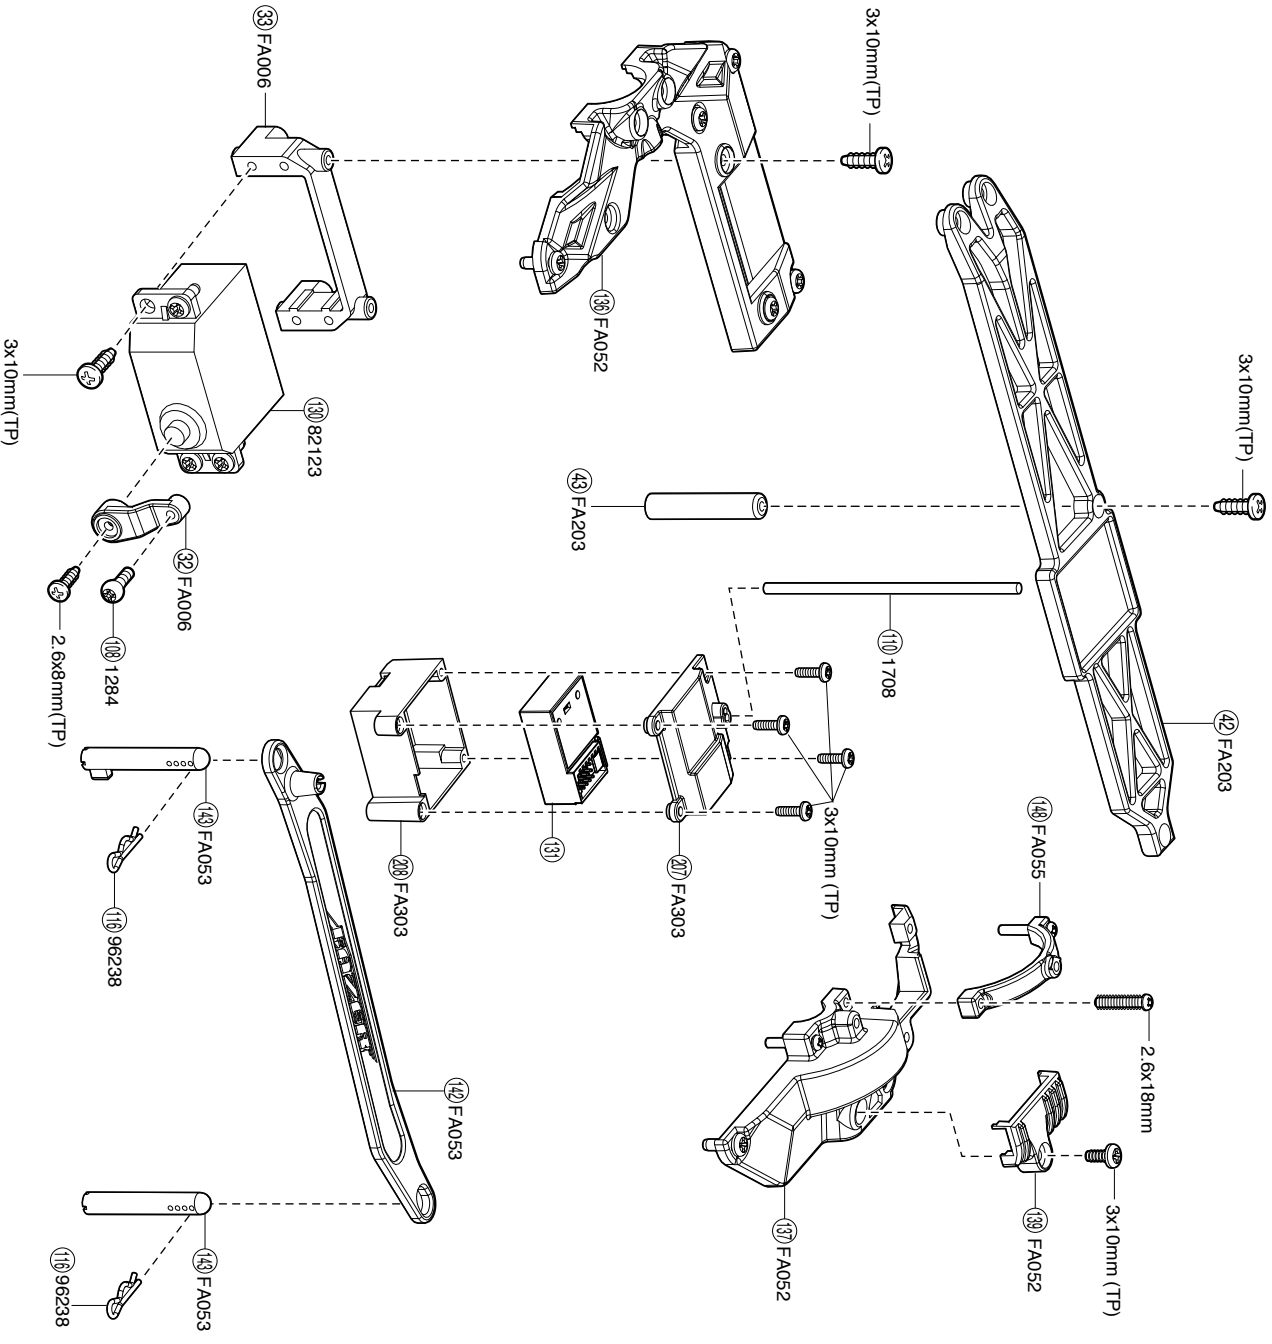

● 分解図

EXPLODED VIEW  
EXPLOSIONSZEICHNUNG  
VUE ECLATEE  
DESPIECE

フロント / Front / Vorne /  
 Avant / Delantera

サーボセイバー / Servo Saver / Servo Saver /  
Sauve-servo / Salvasersvos

アッパージャチス / Upper Chassis / Obere Chassisplatte /  
Chassis supérieur / Chassis Superior

センターシャフト / Center Shaft / Getriebeeinheit /  
Axe de differential central / Palier Central

モーター / Motor / Motor / Moteur

デフギヤ / Differential / Gear Differential  
 Differential / Diferencial

ショック / Shock Absorber / Stoßdämpfer  
 Amortisseur / Amortiguador