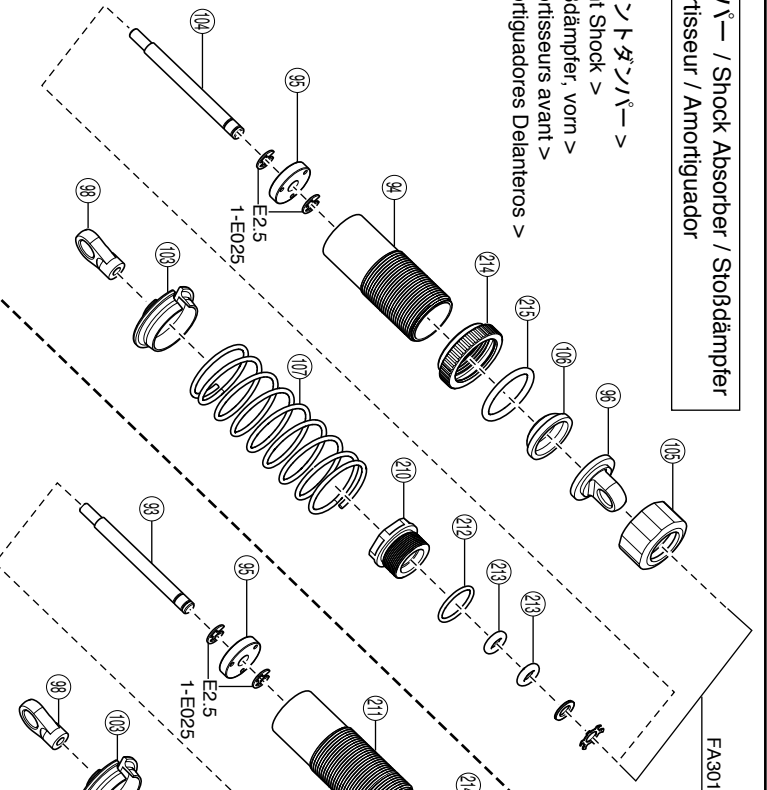

ショック / Shock Absorber / Stoßdämpfer
Amortisseur / Amortiguador

- < フロントショック >
- < Front Shock >
- < Stoßdämpfer, vorn >
- < Amortisseurs avant >
- < Amortiguadores Delanteros >

FA301